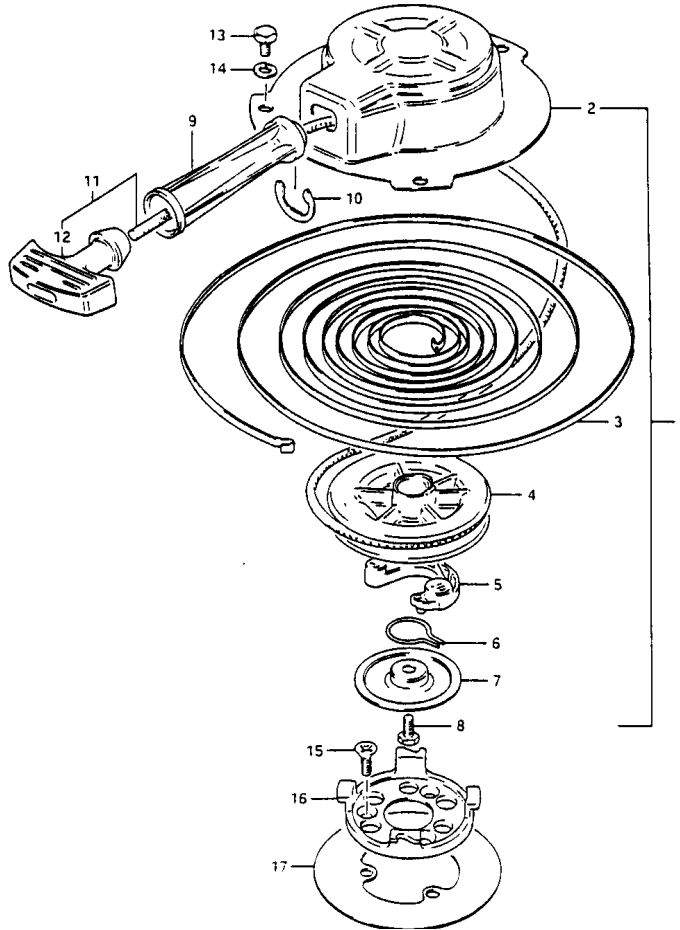

**MODEL
86-89**

Ref#	Part#	Qty.	Description	Price
01	91810001-98401	1	Starter, Recoil	$ 75.03
02	91811101-98400	1	Case, Starter	$ 43.38
03	91814201-87600	1	Spring, Spiral	$ 13.95
04	91812101-98400	1	Drum, Sheave	$ 23.59
05	91813101-98400	1	Ratchet, Pawl Drive	$ 2.73
06	91815301-98410	1	Spring, Friction	$ 1.68
07	91815101-98400	1	Plate, Friction	$ 7.51
08	91833201-98400	1	Bolt, Pivot	$ .58
09	91818101-98400	1	Guide, Rope	$ 14.58
10	91818301-98400	1	E-Ring	$ 1.21
12	91821001-98400	1	Grip	$ 5.48
13	90110703-06102	1	Bolt	$ .42
14	90832101-01067	2	Washer, HB Lock	$ .43
15	90211202-06127	2	Screw	$ .66
16	91841101-98401	3	Cup, Starter	$ 13.76
17	93272501-98401	1	Insulator, Magneto	$ 4.66

ALL PRICES ARE SUBJECT TO CHANGE WITHOUT PRIOR NOTICE

E-MAIL: parts@jjamusements.com WEB: <http://www.jjamusements.com>
TOLL FREE PHONE ORDERING: 1-800-854-3140
INTERNATIONAL PHONE ORDERING: 1-503-304-8899